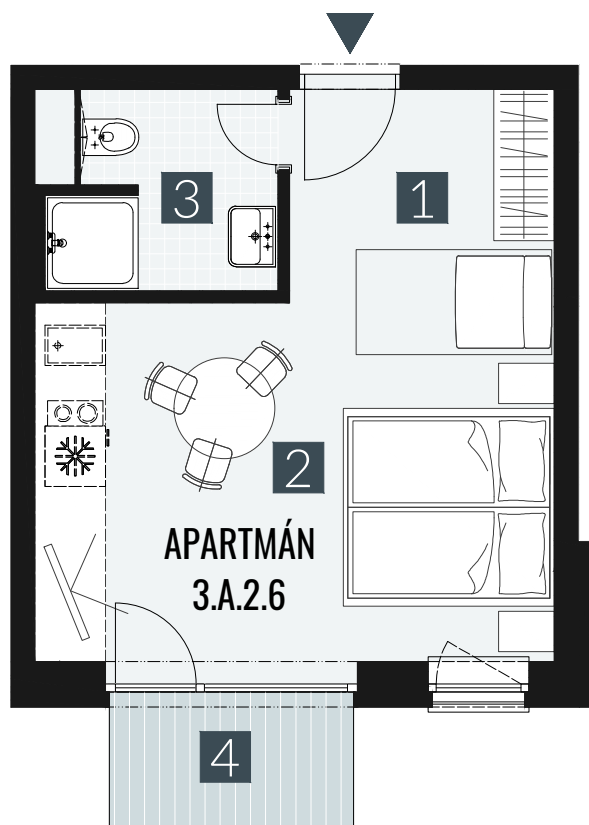

GERLACH REZORT

APARTMÁN I APARTMENT **3.A.2.6**

DISPOZICE I ROOMS **1+KK**

BLOK I BLOCK **03**

PODLAŽÍ I FLOOR **2.NP**

1. vstupní předsíň	/lobby	0 5 , 0 9 m ²
2. obytná místnost	/room	1 9 , 5 8 m ²
3. koupelna s WC	/bathroom	0 4 , 6 2 m ²
UŽITNÁ PLOCHA	/carpet area	2 9 , 2 9 m²
4. balkon	/balcony	0 3 , 2 7 m ²

M=1:75 1 2 3 4

Upozornění: Plochy jednotlivých místností jsou pouze orientační. Vyobrazené zařízení v plánech bytů (nábytek, kuch. linka, el. spotřebiče atd.) není součástí dodávky. Rozsah dodávky je specifikován ve standardu. Investor si vyhrazuje právo na drobné úpravy.