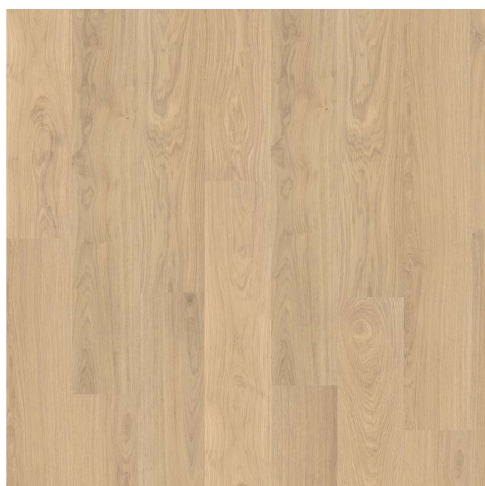

Fóliované dvere falcové v bielej matnej farbe, voštinové, drevený rám obložený dvoma hladkými HDF doskami, rozmery 600 - 900 / 1970 mm v zmysle projektovej dokumentácie, s obložkovou zárubňou v rovnakom dekore. Presný typ výrobku, výrobca a dekory budú vybrané po výbere dodávateľa pred výberom štandardného vybavenia bytu. Súčasťou interiérových dverí je kovanie Favorit R a Favorit WC (WC, kúpeľňa).